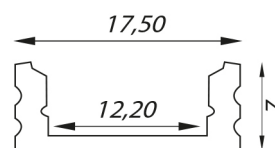

Aluminium Eco Line LED profielen

Eco Line 7 mm / 15 mm / 21 mm (opbouw)

46291110

EAN: 8720615506217

VOORDELIG LED STRIPS KOELEN EN BESCHERMEN

Voor het afwerken van uw Prolumia LED strips zijn de Prolumia aluminium Eco Line LED profielen dé voordelige keuze! Naast de mooie afwerking zorgt het geanodiseerde aluminium LED profiel voor een uitstekende warmteafgifte, waardoor de levensduur van de LED strip aanzienlijk verlengd wordt. Beschikbaar in verschillende afmetingen en toepassingsvormen.

PRODUCTKENMERKEN

Type toebehoren

Profiel

Toebehoren

Onderdeel