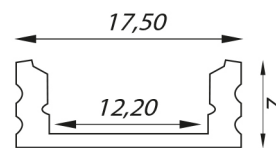

Eco Line accessoires

46291102

EAN: 8720615506194

VOORDELIG LED STRIPS KOELEN EN BESCHERMEN

Voor het afwerken van uw Prolumia LED strips zijn de Prolumia aluminium Eco Line LED profielen dé voordelige keuze! Naast de mooie afwerking zorgt het geanodiseerde aluminium LED profiel voor een uitstekende warmteafgifte, waardoor de levensduur van de LED strip aanzienlijk verlengd wordt. Beschikbaar in verschillende afmetingen en toepassingsvormen.