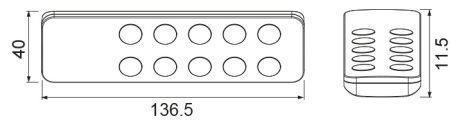

PRODUCTKENMERKEN

Type toebehoren

Afstandsbediening

Kleur

Zwart