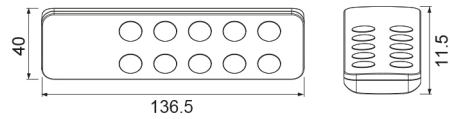

PRODUCTKENMERKEN

Type toebehoren

Afstandsbediening

Kleur

Zwart