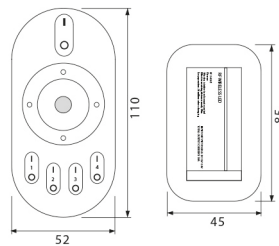

PRODUCTKENMERKEN

Type toebehoren

Overig

Kleur

Wit