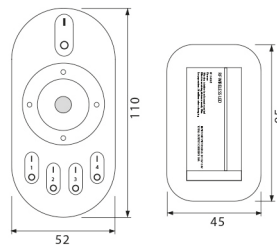

PRODUCTKENMERKEN

Type toebehoren

Afstandsbediening

Kleur

Wit