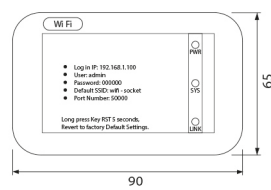

LED controllers

RF controllers

46191190

EAN: 8720615504510

DE JUISTE AANSTURING

Voor het aansturen van LED verlichting heeft Prolumia een uitgebreid assortiment aan LED dimmers, (DMX) controllers en versterkers, zodat we aan elke wens kunnen voldoen.