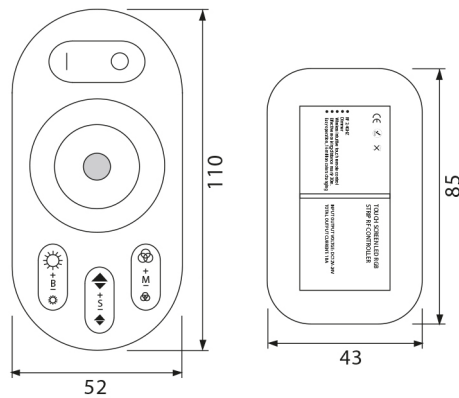

PRODUCTKENMERKEN

Type toebehoren

Overig

Kleur

Wit