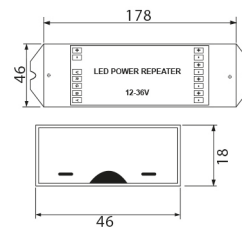

PRODUCTKENMERKEN

Type toebehoren

Overig

Kleur

Wit