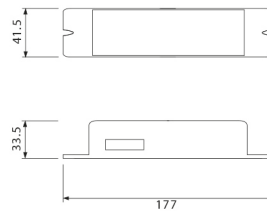

PRODUCTKENMERKEN

Type toebehoren

Overig

Kleur

Zwart