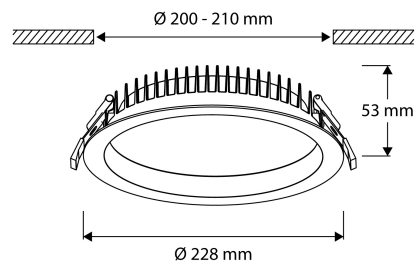

LED Pro-Logic 200

42174141

EAN: 8720615509638

Verlichtingskwaliteit in optima forma. Maximaal rendement en minimale lichthinder door een gepatenteerde microlens-lichtdiffuser.

PRODUCTKENMERKEN

Geschikt voor aanbouw	✓	Geschikt voor aantal lichtbronnen	1
Geschikt voor inbouwmontage	✓	Nominale ledstroom bij constante stroom	300|620 Milli-ampère
Geschikt voor wandmontage	✗	Nominale spanning	220|240 Volt
Wandmontage	✗	Nom. Stroom	300|620 Milli-ampère
Geschikt voor pendelophanging	✗	Totale harmonische vervorming (THD)	0,2
Geschikt voor plafondbevestiging(montage)	✓	Rated life time L70/B10 at 25 °C	155000 Uur
Geschikt voor spantenmontage(?)	✗	Nominale levensduur L70/B50 bij 25 °C	155000 Uur
Geschikt voor podium-/vloermontage	✗	Nominale levensduur L80/B10 bij 25 °C	98000 Uur
Geschikt voor stroomrailmontage	✗	Nominale levensduur L80/B50 bij 25 °C	98000 Uur
Geschikt voor klemmontage	✗	Lumenbehoud bij gemiddelde levensduur van 35.000 uur bij 25 °C omgeving (tq)	0,93 Procent, percentage
Geschikt voor kabelsysteem	✗	Lumenbehoud bij gemiddelde levensduur van 50.000 uur bij 25 °C omgeving (tq)	0,9 Procent, percentage
Verstelbaarheid	Niet verstelbaar	Nominale levensduur L90/B10 bij 25 °C	47000 Uur
Met bewegingssensor	✗	Lumenbehoud bij gemiddelde levensduur van 100.000 uur bij 25 °C omgeving (tq)	0,8 Procent, percentage
Met lichtsensor	✗	Rated life time L90/B50 at 25 °C	47000 Uur
Lichtbron	LED niet uitwisselbaar	Uitval bij gemiddelde levensduur van 35.000 uur bij 25 °C omgeving (tq)	0 Procent, percentage
Met lichtbron	✓	Uitval bij gemiddelde levensduur van 50.000 uur bij 25 °C omgeving (tq)	0 Procent, percentage
Lamphouder	Zonder	Uitval bij gemiddelde levensduur van 100.000 uur bij 25 °C omgeving (tq)	0 Procent, percentage
Materiaal behuizing	Aluminium	Nominale omgevingstemperatuur volgens IEC62722-2-1	-20|40 graden Celsius
Oppervlaktebescherming	Met poedercoating	Geschikt voor lampvermogen	11|24,5 Watt
Kleur behuizing	Wit	Systeemvermogen, systeemprestaties	25 Watt
Materiaal afdekking	Kunststof gestructureerd	Lichtstroom	1469|3162 Lumen
Geborsteld oppervlak	✗	Effectieve lichtstroom	3162 Lumen