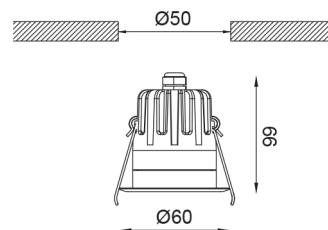

PRODUCTKENMERKEN

Geschikt voor wandmontage	✓	Nominale spanning	220 240 Volt
Wandmontage	✓	Nom. Stroom	350 350 Milli-ampère
Geschikt voor pendelophanging	✗	Nominale levensduur L70/B50 bij 25 °C	50000 Uur
Geschikt voor plafondbevestiging(montage)	✓	Nominale omgevingstemperatuur volgens IEC62722-2-1	-10 50 graden Celsius
Geschikt voor inbouwmontage	✓	Armatuurefficiëntie	85,5 Lumen/Watt
Geschikt voor aanbouw	✗	Effectieve lichtstroom	600 Lumen
Geschikt voor lichtlijnconfiguratie	✗	Systeemvermogen, systeemprestaties	7 Watt
Geschikt voor beeldschermwerkplaats	✗	Kleurtemperatuur	3000 3000 Kelvin
Lichtbron	LED niet uitwisselbaar	Arbeidsfactor	0,85
Met lichtbron	✓	Hoogte/diepte	99 Millimeter
Lamphouder	Overig	Buitendiameter	60 Millimeter
Materiaal behuizing	Aluminium	Inbouwhoogte/-diepte	99 Millimeter
Oppervlaktebescherming behuizing	Gelakt	Inbouwdiameter	50 Millimeter
Kleur behuizing	Zwart	Verblindingsbegrenzing (UGR)	23
Materiaal afdekking	Kunststof opaal		
Rasteruitvoering	Zonder		
Spanningstype	AC		
Type tandwiel, gereedschap	LED besturingsapparatuur stroomgestuurd		
Regeling inbegrepen	✓		
Dimmer 0-10 V	✗		
Dimmer 1-10 V	✗		
Dimmer DALI	✗		
Dimmer DMX	✗		
Dimmer DSI	✗		
Dimmer GPRS	✗		
Dimmer LineSwitch	✗		
Dimmer fabrikantspecifiek	✗		
Dimmer netspanningmodulatie	✗		
Dimmer faseafsnijding	✗		
Dimmer faseaansnijding	✗		
Dimmer programmeerbaar	✗		