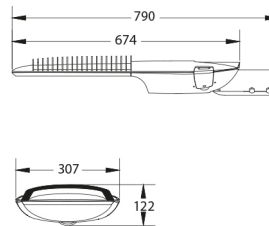

### PRODUCTKENMERKEN

Montagewijze	Opzet/aanzet	Geschikt voor aantal lichtbronnen	1
Lichtbron	LED niet uitwisselbaar	Nominale spanning	220 240 Volt
Met lichtbron	✓	Nom. Stroom	450 450 Milli-ampère
Lamphouder	Overig	Nominale levensduur L80/B10 bij 25 °C	100000 Uur
Materiaal behuizing	Aluminium	Nominale omgevingstemperatuur volgens IEC62722-2-1	-30 50 graden Celsius
Oppervlaktebescherming	Met poedercoating	Kabellengte	1 Meter
Kleur behuizing	Grijs	Effectieve lichtstroom	16500 Lumen
Materiaal afdekking	Glas transparant	Systeemvermogen, systeemprestaties	155 Watt
Spanningstype	AC	Armaturefficiëntie	106,5 Lumen/Watt
Regeling inbegrepen	✓	Kleurtemperatuur	3000 3000 Kelvin
Type tandwiel, gereedschap	LED besturingsapparatuur stroomgestuurd	Arbeidsfactor	0,9
Verwisselbare voorschakelapparatuur	✓	Breedte	307 Millimeter
Dimmer 0-10 V	✓	Hoogte/diepte	122 Millimeter
Dimmer 1-10 V	✓	Lengte	790 Millimeter
Dimmer GPRS	✗	Geschikt voor vlechtmaat (-spoed)	60 60 Millimeter
Dimmer DALI	✓	Aantal polen	3
Dimmer DMX	✗	Geleiderdoorsnede	1,5 mm <sup>2</sup> (Vierkante millimeter)
Dimmer DSI	✗		
Dimmer met potentiometer (in het toestel ingebouwd)	✗		
Dimmer LineSwitch	✗		
Dimmer fabrikantspecifiek	✗		
Dimmer netspanningmodulatie	✗		
Dimmer faseafsnijding	✗		
Dimmer faseaansnijding	✗		
Dimmer Touch and Dim	✗		
Dimmer programmeerbaar	✓		
Dimmer met drukknop	✗		
Zonder dimfunctie	✗		
Dimmer RF	✗		
Dimmer Sine Wave Reduction	✗		
Dimmer Zigbee	✗		
Lichtverdeler	Focuslens		
Energie-efficiëntieklasse van de vast ingebouwde lamp	A++, A+, A (LED)		