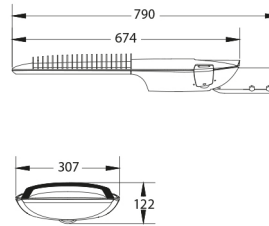

PRODUCTKENMERKEN

Montagewijze	Opzet/aanzet	Geschikt voor aantal lichtbronnen	1
Lichtbron	LED niet uitwisselbaar	Nominale spanning	220 240 Volt
Met lichtbron	✓	Nom. Stroom	450 450 Milli-ampère
Lamphouder	Overig	Nominale levensduur L80/B10 bij 25 °C	100000 Uur
Materiaal behuizing	Aluminium	Nominale omgevingstemperatuur volgens IEC62722-2-1	-30 50 graden Celsius
Oppervlaktebescherming	Met poedercoating	Kabellengte	1 Meter
Kleur behuizing	Grijs	Effectieve lichtstroom	16500 Lumen
Materiaal afdekking	Glas transparant	Systeemvermogen, systeemprestaties	155 Watt
Spanningstype	AC	Armaturefficiëntie	106,5 Lumen/Watt
Regeling inbegrepen	✓	Kleurtemperatuur	3000 3000 Kelvin
Type tandwiel, gereedschap	LED besturingsapparatuur stroomgestuurd	Arbeidsfactor	0,9
Verwisselbare voorschakelapparatuur	✓	Breedte	307 Millimeter
Dimmer 0-10 V	✓	Hoogte/diepte	122 Millimeter
Dimmer 1-10 V	✓	Lengte	790 Millimeter
Dimmer GPRS	✗	Geschikt voor vlechtsmaat (-spoed)	60 60 Millimeter
Dimmer DALI	✓	Aantal polen	3
Dimmer DMX	✗	Geleiderdoorsnede	1,5 mm ² (Vierkante millimeter)
Dimmer DSI	✗		
Dimmer met potentiometer (in het toestel ingebouwd)	✗		
Dimmer LineSwitch	✗		
Dimmer fabrikantspecifiek	✗		
Dimmer netspanningmodulatie	✗		
Dimmer faseafsnijding	✗		
Dimmer faseaansnijding	✗		
Dimmer Touch and Dim	✗		
Dimmer programmeerbaar	✓		
Dimmer met drukknop	✗		
Zonder dimfunctie	✗		
Dimmer RF	✗		
Dimmer Sine Wave Reduction	✗		
Dimmer Zigbee	✗		
Lichtverdeler	Focuslens		
Energie-efficiëntieklasse van de vast ingebouwde lamp	A++, A+, A (LED)		