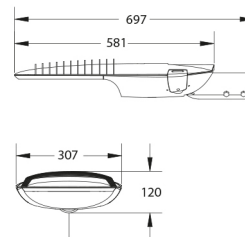

PRODUCTKENMERKEN

Montagewijze	Opzet/aanzet	Geschikt voor aantal lichtbronnen	1
Lichtbron	LED niet uitwisselbaar	Nominale spanning	220 240 Volt
Met lichtbron	✓	Nom. Stroom	400 400 Milli-ampère
Lamphouder	Overig	Nominale levensduur L80/B10 bij 25 °C	100000 Uur
Materiaal behuizing	Aluminium	Nominale omgevingstemperatuur volgens IEC62722-2-1	-30 50 graden Celsius
Oppervlaktebescherming	Met poedercoating	Kabellengte	1 Meter
Kleur behuizing	Grijs	Effectieve lichtstroom	7800 Lumen
Materiaal afdekking	Glas transparant	Systeemvermogen, systeemprestaties	71 Watt
Spanningstype	AC	Armaturefficiëntie	110 Lumen/Watt
Regeling inbegrepen	✓	Kleurtemperatuur	4000 4000 Kelvin
Type tandwiel, gereedschap	LED besturingsapparatuur stroomgestuurd	Arbeidsfactor	0,9
Verwisselbare voorschakelapparatuur	✓	Breedte	307 Millimeter
Dimmer 0-10 V	✓	Hoogte/diepte	120 Millimeter
Dimmer 1-10 V	✓	Lengte	697 Millimeter
Dimmer GPRS	✗	Geschikt voor vlechtmaat (-spoed)	60 60 Millimeter
Dimmer DALI	✓	Aantal polen	3
Dimmer DMX	✗	Geleiderdoorsnede	1,5 mm ² (Vierkante millimeter)
Dimmer DSI	✗		
Dimmer met potentiometer (in het toestel ingebouwd)	✗		
Dimmer LineSwitch	✗		
Dimmer fabrikantspecifiek	✗		
Dimmer netspanningmodulatie	✗		
Dimmer faseafsnijding	✗		
Dimmer faseaansnijding	✗		
Dimmer Touch and Dim	✗		
Dimmer programmeerbaar	✓		
Dimmer met drukknop	✗		
Zonder dimfunctie	✗		
Dimmer RF	✗		
Dimmer Sine Wave Reduction	✗		
Dimmer Zigbee	✗		
Lichtverdeler	Focuslens		
Energie-efficiëntieklasse van de vast ingebouwde lamp	A++, A+, A (LED)		