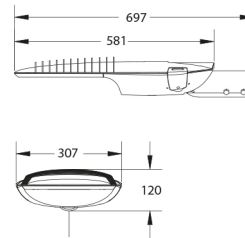

PRODUCTKENMERKEN

Montagewijze	Opzet/aanzet	Geschikt voor aantal lichtbronnen	1
Lichtbron	LED niet uitwisselbaar	Nominale spanning	220 240 Volt
Met lichtbron	✓	Nom. Stroom	400 400 Milli-ampère
Lamphouder	Overig	Nominale levensduur L80/B10 bij 25 °C	100000 Uur
Materiaal behuizing	Aluminium	Nominale omgevingstemperatuur volgens IEC62722-2-1	-30 50 graden Celsius
Oppervlaktebescherming	Met poedercoating	Kabellengte	1 Meter
Kleur behuizing	Grijs	Effectieve lichtstroom	5800 Lumen
Materiaal afdekking	Glas transparant	Systeemvermogen, systeemprestaties	53 Watt
Spanningstype	AC	Armaturefficiëntie	109,5 Lumen/Watt
Regeling inbegrepen	✓	Kleurtemperatuur	3000 3000 Kelvin
Type tandwiel, gereedschap	LED besturingsapparatuur stroomgestuurd	Arbeidsfactor	0,9
Verwisselbare voorschakelapparatuur	✓	Breedte	307 Millimeter
Dimmer 0-10 V	✓	Hoogte/diepte	120 Millimeter
Dimmer 1-10 V	✓	Lengte	697 Millimeter
Dimmer GPRS	✗	Geschikt voor vlechtmaat (-spoed)	60 60 Millimeter
Dimmer DALI	✓	Aantal polen	3
Dimmer DMX	✗	Geleiderdoorsnede	1,5 mm ² (Vierkante millimeter)
Dimmer DSI	✗		
Dimmer met potentiometer (in het toestel ingebouwd)	✗		
Dimmer LineSwitch	✗		
Dimmer fabrikantspecifiek	✗		
Dimmer netspanningmodulatie	✗		
Dimmer faseafsnijding	✗		
Dimmer faseaansnijding	✗		
Dimmer Touch and Dim	✗		
Dimmer programmeerbaar	✓		
Dimmer met drukknop	✗		
Zonder dimfunctie	✗		
Dimmer RF	✗		
Dimmer Sine Wave Reduction	✗		
Dimmer Zigbee	✗		
Lichtverdeler	Focuslens		
Energie-efficiëntieklasse van de vast ingebouwde lamp	A++, A+, A (LED)		