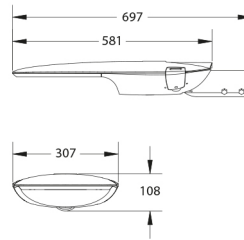

### PRODUCTKENMERKEN

Montagewijze	Opzet/aanzet	Geschikt voor aantal lichtbronnen	1
Lichtbron	LED niet uitwisselbaar	Nominale spanning	220 240 Volt
Met lichtbron	✓	Nom. Stroom	320 320 Milli-ampère
Lamphouder	Overig	Nominale levensduur L80/B10 bij 25 °C	100000 Uur
Materiaal behuizing	Aluminium	Nominale omgevingstemperatuur volgens IEC62722-2-1	-30 50 graden Celsius
Oppervlaktebescherming	Met poedercoating	Kabellengte	1 Meter
Kleur behuizing	Grijs	Effectieve lichtstroom	1600 Lumen
Materiaal afdekking	Glas transparant	Systeemvermogen, systeemprestaties	14 Watt
Spanningstype	AC	Armaturefficiëntie	114,5 Lumen/Watt
Regeling inbegrepen	✓	Kleurtemperatuur	4000 4000 Kelvin
Type tandwiel, gereedschap	LED besturingsapparatuur stroomgestuurd	Arbeidsfactor	0,9
Verwisselbare voorschakelapparatuur	✓	Breedte	307 Millimeter
Dimmer 0-10 V	✓	Hoogte/diepte	108 Millimeter
Dimmer 1-10 V	✓	Lengte	697 Millimeter
Dimmer GPRS	✗	Geschikt voor vlechtmaat (-spoed)	60 60 Millimeter
Dimmer DALI	✓	Aantal polen	3
Dimmer DMX	✗	Geleiderdoorsnede	1,5 mm <sup>2</sup> (Vierkante millimeter)
Dimmer DSI	✗		
Dimmer met potentiometer (in het toestel ingebouwd)	✗		
Dimmer LineSwitch	✗		
Dimmer fabrikantspecifiek	✗		
Dimmer netspanningmodulatie	✗		
Dimmer faseafsnijding	✗		
Dimmer faseaansnijding	✗		
Dimmer Touch and Dim	✗		
Dimmer programmeerbaar	✓		
Dimmer met drukknop	✗		
Zonder dimfunctie	✗		
Dimmer RF	✗		
Dimmer Sine Wave Reduction	✗		
Dimmer Zigbee	✗		
Lichtverdeler	Focuslens		
Energie-efficiëntieklasse van de vast ingebouwde lamp	A++, A+, A (LED)		