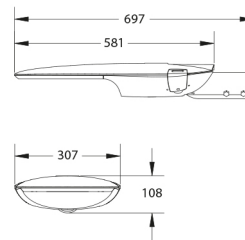

### PRODUCTKENMERKEN

Montagewijze	Opzet/aanzet	Geschikt voor aantal lichtbronnen	1
Lichtbron	LED niet uitwisselbaar	Nominale spanning	220 240 Volt
Met lichtbron	✓	Nom. Stroom	320 320 Milli-ampère
Lamphouder	Overig	Nominale levensduur L80/B10 bij 25 °C	100000 Uur
Materiaal behuizing	Aluminium	Nominale omgevingstemperatuur volgens IEC62722-2-1	-30 50 graden Celsius
Oppervlaktebescherming	Met poedercoating	Kabellengte	1 Meter
Kleur behuizing	Grijs	Effectieve lichtstroom	1600 Lumen
Materiaal afdekking	Glas transparant	Systeemvermogen, systeemprestaties	14 Watt
Spanningstype	AC	Armaturefficiëntie	114,5 Lumen/Watt
Regeling inbegrepen	✓	Kleurtemperatuur	4000 4000 Kelvin
Type tandwiel, gereedschap	LED besturingsapparatuur stroomgestuurd	Arbeidsfactor	0,9
Verwisselbare voorschakelapparatuur	✓	Breedte	307 Millimeter
Dimmer 0-10 V	✓	Hoogte/diepte	108 Millimeter
Dimmer 1-10 V	✓	Lengte	697 Millimeter
Dimmer GPRS	✗	Geschikt voor vlechtmaat (-spoed)	60 60 Millimeter
Dimmer DALI	✓	Aantal polen	3
Dimmer DMX	✗	Geleiderdoorsnede	1,5 mm <sup>2</sup> (Vierkante millimeter)
Dimmer DSI	✗		
Dimmer met potentiometer (in het toestel ingebouwd)	✗		
Dimmer LineSwitch	✗		
Dimmer fabrikantspecifiek	✗		
Dimmer netspanningmodulatie	✗		
Dimmer faseafsnijding	✗		
Dimmer faseaansnijding	✗		
Dimmer Touch and Dim	✗		
Dimmer programmeerbaar	✓		
Dimmer met drukknop	✗		
Zonder dimfunctie	✗		
Dimmer RF	✗		
Dimmer Sine Wave Reduction	✗		
Dimmer Zigbee	✗		
Lichtverdeler	Focuslens		
Energie-efficiëntieklasse van de vast ingebouwde lamp	A++, A+, A (LED)		