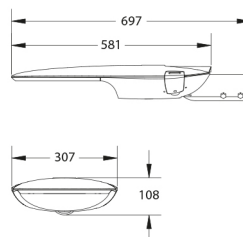

### PRODUCTKENMERKEN

Montagewijze	Opzet/aanzet	Geschikt voor aantal lichtbronnen	1
Lichtbron	LED niet uitwisselbaar	Nominale spanning	220 240 Volt
Met lichtbron	✓	Nom. Stroom	320 320 Milli-ampère
Lamphouder	Overig	Nominale levensduur L80/B10 bij 25 °C	100000 Uur
Materiaal behuizing	Aluminium	Nominale omgevingstemperatuur volgens IEC62722-2-1	-30 50 graden Celsius
Oppervlaktebescherming	Met poedercoating	Kabellengte	1 Meter
Kleur behuizing	Grijs	Effectieve lichtstroom	1600 Lumen
Materiaal afdekking	Glas transparant	Systeemvermogen, systeemprestaties	14 Watt
Spanningstype	AC	Armaturefficiëntie	114,5 Lumen/Watt
Regeling inbegrepen	✓	Kleurtemperatuur	4000 4000 Kelvin
Type tandwiel, gereedschap	LED besturingsapparatuur stroomgestuurd	Arbeidsfactor	0,9
Verwisselbare voorschakelapparatuur	✓	Breedte	307 Millimeter
Dimmer 0-10 V	✓	Hoogte/diepte	108 Millimeter
Dimmer 1-10 V	✓	Lengte	697 Millimeter
Dimmer GPRS	✗	Geschikt voor vlechtsmaat (-spoed)	60 60 Millimeter
Dimmer DALI	✓	Aantal polen	3
Dimmer DMX	✗	Geleiderdoorsnede	1,5 mm <sup>2</sup> (Vierkante millimeter)
Dimmer DSI	✗		
Dimmer met potentiometer (in het toestel ingebouwd)	✗		
Dimmer LineSwitch	✗		
Dimmer fabrikantspecifiek	✗		
Dimmer netspanningmodulatie	✗		
Dimmer faseafsnijding	✗		
Dimmer faseaansnijding	✗		
Dimmer Touch and Dim	✗		
Dimmer programmeerbaar	✓		
Dimmer met drukknop	✗		
Zonder dimfunctie	✗		
Dimmer RF	✗		
Dimmer Sine Wave Reduction	✗		
Dimmer Zigbee	✗		
Lichtverdeler	Focuslens		
Energie-efficiëntieklasse van de vast ingebouwde lamp	A++, A+, A (LED)		