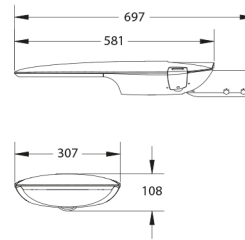

PRODUCTKENMERKEN

Montagewijze	Opzet/aanzet	Geschikt voor aantal lichtbronnen	1
Lichtbron	LED niet uitwisselbaar	Nominale spanning	220 240 Volt
Met lichtbron	✓	Nom. Stroom	320 320 Milli-ampère
Lamphouder	Overig	Nominale levensduur L80/B10 bij 25 °C	100000 Uur
Materiaal behuizing	Aluminium	Nominale omgevingstemperatuur volgens IEC62722-2-1	-30 50 graden Celsius
Oppervlaktebescherming	Met poedercoating	Kabellengte	1 Meter
Kleur behuizing	Grijs	Effectieve lichtstroom	1600 Lumen
Materiaal afdekking	Glas transparant	Systeemvermogen, systeemprestaties	14 Watt
Spanningstype	AC	Armaturefficiëntie	114,5 Lumen/Watt
Regeling inbegrepen	✓	Kleurtemperatuur	3000 3000 Kelvin
Type tandwiel, gereedschap	LED besturingsapparatuur stroomgestuurd	Arbeidsfactor	0,9
Verwisselbare voorschakelapparatuur	✓	Breedte	307 Millimeter
Dimmer 0-10 V	✓	Hoogte/diepte	108 Millimeter
Dimmer 1-10 V	✓	Lengte	697 Millimeter
Dimmer GPRS	✗	Geschikt voor vlechtsmaat (-spoed)	60 60 Millimeter
Dimmer DALI	✓	Aantal polen	3
Dimmer DMX	✗	Geleiderdoorsnede	1,5 mm ² (Vierkante millimeter)
Dimmer DSI	✗		
Dimmer met potentiometer (in het toestel ingebouwd)	✗		
Dimmer LineSwitch	✗		
Dimmer fabrikantspecifiek	✗		
Dimmer netspanningmodulatie	✗		
Dimmer faseafsnijding	✗		
Dimmer faseaansnijding	✗		
Dimmer Touch and Dim	✗		
Dimmer programmeerbaar	✓		
Dimmer met drukknop	✗		
Zonder dimfunctie	✗		
Dimmer RF	✗		
Dimmer Sine Wave Reduction	✗		
Dimmer Zigbee	✗		
Lichtverdeler	Focuslens		
Energie-efficiëntieklasse van de vast ingebouwde lamp	A++, A+, A (LED)		