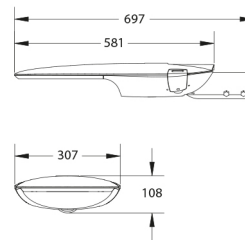

### PRODUCTKENMERKEN

Montagewijze	Opzet/aanzet	Geschikt voor aantal lichtbronnen	1
Lichtbron	LED niet uitwisselbaar	Nominale spanning	220 240 Volt
Met lichtbron	✓	Nom. Stroom	320 320 Milli-ampère
Lamphouder	Overig	Nominale levensduur L80/B10 bij 25 °C	100000 Uur
Materiaal behuizing	Aluminium	Nominale omgevingstemperatuur volgens IEC62722-2-1	-30 50 graden Celsius
Oppervlaktebescherming	Met poedercoating	Kabellengte	1 Meter
Kleur behuizing	Grijs	Effectieve lichtstroom	1600 Lumen
Materiaal afdekking	Glas transparant	Systeemvermogen, systeemprestaties	14 Watt
Spanningstype	AC	Armaturefficiëntie	114,5 Lumen/Watt
Regeling inbegrepen	✓	Kleurtemperatuur	4000 4000 Kelvin
Type tandwiel, gereedschap	LED besturingsapparatuur stroomgestuurd	Arbeidsfactor	0,9
Verwisselbare voorschakelapparatuur	✓	Breedte	307 Millimeter
Dimmer 0-10 V	✓	Hoogte/diepte	108 Millimeter
Dimmer 1-10 V	✓	Lengte	697 Millimeter
Dimmer GPRS	✗	Geschikt voor vlechtsmaat (-spoed)	60 60 Millimeter
Dimmer DALI	✓	Aantal polen	3
Dimmer DMX	✗	Geleiderdoorsnede	1,5 mm <sup>2</sup> (Vierkante millimeter)
Dimmer DSI	✗		
Dimmer met potentiometer (in het toestel ingebouwd)	✗		
Dimmer LineSwitch	✗		
Dimmer fabrikantspecifiek	✗		
Dimmer netspanningmodulatie	✗		
Dimmer faseafsnijding	✗		
Dimmer faseaansnijding	✗		
Dimmer Touch and Dim	✗		
Dimmer programmeerbaar	✓		
Dimmer met drukknop	✗		
Zonder dimfunctie	✗		
Dimmer RF	✗		
Dimmer Sine Wave Reduction	✗		
Dimmer Zigbee	✗		
Lichtverdeler	Focuslens		
Energie-efficiëntieklasse van de vast ingebouwde lamp	A++, A+, A (LED)		