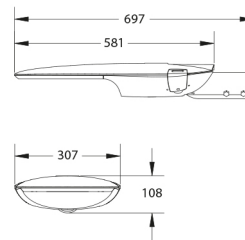

PRODUCTKENMERKEN

Montagewijze	Opzet/aanzet	Geschikt voor aantal lichtbronnen	1
Lichtbron	LED niet uitwisselbaar	Nominale spanning	220 240 Volt
Met lichtbron	✓	Nom. Stroom	320 320 Milli-ampère
Lamphouder	Overig	Nominale levensduur L80/B10 bij 25 °C	100000 Uur
Materiaal behuizing	Aluminium	Nominale omgevingstemperatuur volgens IEC62722-2-1	-30 50 graden Celsius
Oppervlaktebescherming	Met poedercoating	Kabellengte	1 Meter
Kleur behuizing	Grijs	Effectieve lichtstroom	1600 Lumen
Materiaal afdekking	Glas transparant	Systeemvermogen, systeemprestaties	14 Watt
Spanningstype	AC	Armaturefficiëntie	114,5 Lumen/Watt
Regeling inbegrepen	✓	Kleurtemperatuur	3000 3000 Kelvin
Type tandwiel, gereedschap	LED besturingsapparatuur stroomgestuurd	Arbeidsfactor	0,9
Verwisselbare voorschakelapparatuur	✓	Breedte	307 Millimeter
Dimmer 0-10 V	✓	Hoogte/diepte	108 Millimeter
Dimmer 1-10 V	✓	Lengte	697 Millimeter
Dimmer GPRS	✗	Geschikt voor vlechtmaat (-spoed)	60 60 Millimeter
Dimmer DALI	✓	Aantal polen	3
Dimmer DMX	✗	Geleiderdoorsnede	1,5 mm ² (Vierkante millimeter)
Dimmer DSI	✗		
Dimmer met potentiometer (in het toestel ingebouwd)	✗		
Dimmer LineSwitch	✗		
Dimmer fabrikantspecifiek	✗		
Dimmer netspanningmodulatie	✗		
Dimmer faseafsnijding	✗		
Dimmer faseaansnijding	✗		
Dimmer Touch and Dim	✗		
Dimmer programmeerbaar	✓		
Dimmer met drukknop	✗		
Zonder dimfunctie	✗		
Dimmer RF	✗		
Dimmer Sine Wave Reduction	✗		
Dimmer Zigbee	✗		
Lichtverdeler	Focuslens		
Energie-efficiëntieklasse van de vast ingebouwde lamp	A++, A+, A (LED)		