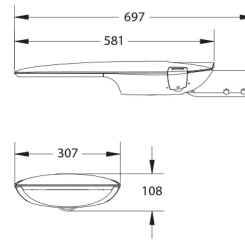

PRODUCTKENMERKEN

Montagewijze	Opzet/aanzet	Geschikt voor aantal lichtbronnen	1
Lichtbron	LED niet uitwisselbaar	Nominale spanning	220 240 Volt
Met lichtbron	✓	Nom. Stroom	280 280 Milli-ampère
Lamphouder	Overig	Nominale levensduur L80/B10 bij 25 °C	100000 Uur
Materiaal behuizing	Aluminium	Nominale omgevingstemperatuur volgens IEC62722-2-1	-30 50 graden Celsius
Oppervlaktebescherming	Met poedercoating	Kabellengte	1 Meter
Kleur behuizing	Grijs	Effectieve lichtstroom	1400 Lumen
Materiaal afdekking	Glas transparant	Systeemvermogen, systeemprestaties	12 Watt
Spanningstype	AC	Armaturefficiëntie	116,5 Lumen/Watt
Regeling inbegrepen	✓	Kleurtemperatuur	4000 4000 Kelvin
Type tandwiel, gereedschap	LED besturingsapparatuur stroomgestuurd	Arbeidsfactor	0,9
Verwisselbare voorschakelapparatuur	✓	Breedte	307 Millimeter
Dimmer 0-10 V	✓	Hoogte/diepte	108 Millimeter
Dimmer 1-10 V	✓	Lengte	697 Millimeter
Dimmer GPRS	✗	Geschikt voor vlechtsmaat (-spoed)	60 60 Millimeter
Dimmer DALI	✓	Aantal polen	3
Dimmer DMX	✗	Geleiderdoorsnede	1,5 mm ² (Vierkante millimeter)
Dimmer DSI	✗		
Dimmer met potentiometer (in het toestel ingebouwd)	✗		
Dimmer LineSwitch	✗		
Dimmer fabrikantspecifiek	✗		
Dimmer netspanningmodulatie	✗		
Dimmer faseafsnijding	✗		
Dimmer faseaansnijding	✗		
Dimmer Touch and Dim	✗		
Dimmer programmeerbaar	✓		
Dimmer met drukknop	✗		
Zonder dimfunctie	✗		
Dimmer RF	✗		
Dimmer Sine Wave Reduction	✗		
Dimmer Zigbee	✗		
Lichtverdeler	Focuslens		
Energie-efficiëntieklasse van de vast ingebouwde lamp	A++, A+, A (LED)		