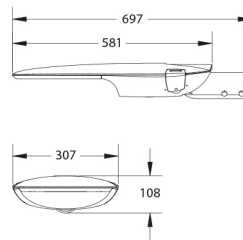

PRODUCTKENMERKEN

Montagewijze	Opzet/aanzet	Geschikt voor aantal lichtbronnen	1
Lichtbron	LED niet uitwisselbaar	Nominale spanning	220 240 Volt
Met lichtbron	✓	Nom. Stroom	280 280 Milli-ampère
Lamphouder	Overig	Nominale levensduur L80/B10 bij 25 °C	100000 Uur
Materiaal behuizing	Aluminium	Nominale omgevingstemperatuur volgens IEC62722-2-1	-30 50 graden Celsius
Oppervlaktebescherming	Met poedercoating	Kabellengte	1 Meter
Kleur behuizing	Grijs	Effectieve lichtstroom	1400 Lumen
Materiaal afdekking	Glas transparant	Systeemvermogen, systeemprestaties	12 Watt
Spanningstype	AC	Armaturefficiëntie	116,5 Lumen/Watt
Regeling inbegrepen	✓	Kleurtemperatuur	3000 3000 Kelvin
Type tandwiel, gereedschap	LED besturingsapparatuur stroomgestuurd	Arbeidsfactor	0,9
Verwisselbare voorschakelapparatuur	✓	Breedte	307 Millimeter
Dimmer 0-10 V	✓	Hoogte/diepte	108 Millimeter
Dimmer 1-10 V	✓	Lengte	697 Millimeter
Dimmer GPRS	✗	Geschikt voor vlechtmaat (-spoed)	60 60 Millimeter
Dimmer DALI	✓	Aantal polen	3
Dimmer DMX	✗	Geleiderdoorsnede	1,5 mm ² (Vierkante millimeter)
Dimmer DSI	✗		
Dimmer met potentiometer (in het toestel ingebouwd)	✗		
Dimmer LineSwitch	✗		
Dimmer fabrikantspecifiek	✗		
Dimmer netspanningmodulatie	✗		
Dimmer faseafsnijding	✗		
Dimmer faseaansnijding	✗		
Dimmer Touch and Dim	✗		
Dimmer programmeerbaar	✓		
Dimmer met drukknop	✗		
Zonder dimfunctie	✗		
Dimmer RF	✗		
Dimmer Sine Wave Reduction	✗		
Dimmer Zigbee	✗		
Lichtverdeler	Focuslens		
Energie-efficiëntieklasse van de vast ingebouwde lamp	A++, A+, A (LED)		