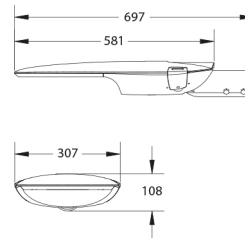

### PRODUCTKENMERKEN

Montagewijze	Opzet/aanzet	Geschikt voor aantal lichtbronnen	1
Lichtbron	LED niet uitwisselbaar	Nominale spanning	220 240 Volt
Met lichtbron	✓	Nom. Stroom	280 280 Milli-ampère
Lamphouder	Overig	Nominale levensduur L80/B10 bij 25 °C	100000 Uur
Materiaal behuizing	Aluminium	Nominale omgevingstemperatuur volgens IEC62722-2-1	-30 50 graden Celsius
Oppervlaktebescherming	Met poedercoating	Kabellengte	1 Meter
Kleur behuizing	Grijs	Effectieve lichtstroom	1400 Lumen
Materiaal afdekking	Glas transparant	Systeemvermogen, systeemprestaties	12 Watt
Spanningstype	AC	Armaturefficiëntie	116,5 Lumen/Watt
Regeling inbegrepen	✓	Kleurtemperatuur	4000 4000 Kelvin
Type tandwiel, gereedschap	LED besturingsapparatuur stroomgestuurd	Arbeidsfactor	0,9
Verwisselbare voorschakelapparatuur	✓	Breedte	307 Millimeter
Dimmer 0-10 V	✓	Hoogte/diepte	108 Millimeter
Dimmer 1-10 V	✓	Lengte	697 Millimeter
Dimmer GPRS	✗	Geschikt voor vlechtmaat (-spoed)	60 60 Millimeter
Dimmer DALI	✓	Aantal polen	3
Dimmer DMX	✗	Geleiderdoorsnede	1,5 mm <sup>2</sup> (Vierkante millimeter)
Dimmer DSI	✗		
Dimmer met potentiometer (in het toestel ingebouwd)	✗		
Dimmer LineSwitch	✗		
Dimmer fabrikantspecifiek	✗		
Dimmer netspanningmodulatie	✗		
Dimmer faseafsnijding	✗		
Dimmer faseaansnijding	✗		
Dimmer Touch and Dim	✗		
Dimmer programmeerbaar	✓		
Dimmer met drukknop	✗		
Zonder dimfunctie	✗		
Dimmer RF	✗		
Dimmer Sine Wave Reduction	✗		
Dimmer Zigbee	✗		
Lichtverdeler	Focuslens		
Energie-efficiëntieklasse van de vast ingebouwde lamp	A++, A+, A (LED)		