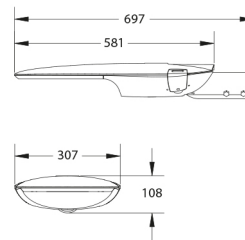

### PRODUCTKENMERKEN

Montagewijze	Opzet/aanzet	Geschikt voor aantal lichtbronnen	1
Lichtbron	LED niet uitwisselbaar	Nominale spanning	220 240 Volt
Met lichtbron	✓	Nom. Stroom	280 280 Milli-ampère
Lamphouder	Overig	Nominale levensduur L80/B10 bij 25 °C	100000 Uur
Materiaal behuizing	Aluminium	Nominale omgevingstemperatuur volgens IEC62722-2-1	-30 50 graden Celsius
Oppervlaktebescherming	Met poedercoating	Kabellengte	1 Meter
Kleur behuizing	Grijs	Effectieve lichtstroom	1400 Lumen
Materiaal afdekking	Glas transparant	Systeemvermogen, systeemprestaties	12 Watt
Spanningstype	AC	Armaturefficiëntie	116,5 Lumen/Watt
Regeling inbegrepen	✓	Kleurtemperatuur	3000 3000 Kelvin
Type tandwiel, gereedschap	LED besturingsapparatuur stroomgestuurd	Arbeidsfactor	0,9
Verwisselbare voorschakelapparatuur	✓	Breedte	307 Millimeter
Dimmer 0-10 V	✓	Hoogte/diepte	108 Millimeter
Dimmer 1-10 V	✓	Lengte	697 Millimeter
Dimmer GPRS	✗	Geschikt voor vlechtsmaat (-spoed)	60 60 Millimeter
Dimmer DALI	✓	Aantal polen	3
Dimmer DMX	✗	Geleiderdoorsnede	1,5 mm <sup>2</sup> (Vierkante millimeter)
Dimmer DSI	✗		
Dimmer met potentiometer (in het toestel ingebouwd)	✗		
Dimmer LineSwitch	✗		
Dimmer fabrikantspecifiek	✗		
Dimmer netspanningmodulatie	✗		
Dimmer faseafsnijding	✗		
Dimmer faseaansnijding	✗		
Dimmer Touch and Dim	✗		
Dimmer programmeerbaar	✓		
Dimmer met drukknop	✗		
Zonder dimfunctie	✗		
Dimmer RF	✗		
Dimmer Sine Wave Reduction	✗		
Dimmer Zigbee	✗		
Lichtverdeler	Focuslens		
Energie-efficiëntieklasse van de vast ingebouwde lamp	A++, A+, A (LED)		