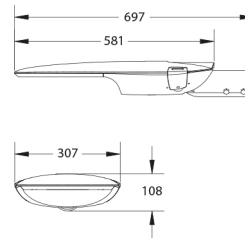

### PRODUCTKENMERKEN

Montagewijze	Opzet/aanzet	Geschikt voor aantal lichtbronnen	1
Lichtbron	LED niet uitwisselbaar	Nominale spanning	220 240 Volt
Met lichtbron	✓	Nom. Stroom	280 280 Milli-ampère
Lamphouder	Overig	Nominale levensduur L80/B10 bij 25 °C	100000 Uur
Materiaal behuizing	Aluminium	Nominale omgevingstemperatuur volgens IEC62722-2-1	-30 50 graden Celsius
Oppervlaktebescherming	Met poedercoating	Kabellengte	1 Meter
Kleur behuizing	Grijs	Effectieve lichtstroom	1400 Lumen
Materiaal afdekking	Glas transparant	Systeemvermogen, systeemprestaties	12 Watt
Spanningstype	AC	Armaturefficiëntie	116,5 Lumen/Watt
Regeling inbegrepen	✓	Kleurtemperatuur	4000 4000 Kelvin
Type tandwiel, gereedschap	LED besturingsapparatuur stroomgestuurd	Arbeidsfactor	0,9
Verwisselbare voorschakelapparatuur	✓	Breedte	307 Millimeter
Dimmer 0-10 V	✓	Hoogte/diepte	108 Millimeter
Dimmer 1-10 V	✓	Lengte	697 Millimeter
Dimmer GPRS	✗	Geschikt voor vlechtsmaat (-spoed)	60 60 Millimeter
Dimmer DALI	✓	Aantal polen	3
Dimmer DMX	✗	Geleiderdoorsnede	1,5 mm <sup>2</sup> (Vierkante millimeter)
Dimmer DSI	✗		
Dimmer met potentiometer (in het toestel ingebouwd)	✗		
Dimmer LineSwitch	✗		
Dimmer fabrikantspecifiek	✗		
Dimmer netspanningmodulatie	✗		
Dimmer faseafsnijding	✗		
Dimmer faseaansnijding	✗		
Dimmer Touch and Dim	✗		
Dimmer programmeerbaar	✓		
Dimmer met drukknop	✗		
Zonder dimfunctie	✗		
Dimmer RF	✗		
Dimmer Sine Wave Reduction	✗		
Dimmer Zigbee	✗		
Lichtverdeler	Focuslens		
Energie-efficiëntieklasse van de vast ingebouwde lamp	A++, A+, A (LED)		