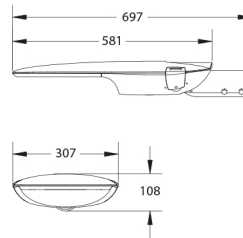

PRODUCTKENMERKEN

| | | | |
|---|---|--|--|
| Montagewijze | Opzet/aanzet | Geschikt voor aantal lichtbronnen | 1 |
| Lichtbron | LED niet uitwisselbaar | Nominale spanning | 220 240 Volt |
| Met lichtbron | ✓ | Nom. Stroom | 280 280 Milli-ampère |
| Lamphouder | Overig | Nominale levensduur L80/B10 bij 25 °C | 100000 Uur |
| Materiaal behuizing | Aluminium | Nominale omgevingstemperatuur volgens IEC62722-2-1 | -30 50 graden Celsius |
| Oppervlaktebescherming | Met poedercoating | Kabellengte | 1 Meter |
| Kleur behuizing | Grijs | Effectieve lichtstroom | 1400 Lumen |
| Materiaal afdekking | Glas transparant | Systeemvermogen, systeemprestaties | 12 Watt |
| Spanningstype | AC | Armaturefficiëntie | 116,5 Lumen/Watt |
| Regeling inbegrepen | ✓ | Kleurtemperatuur | 3000 3000 Kelvin |
| Type tandwiel, gereedschap | LED besturingsapparatuur stroomgestuurd | Arbeidsfactor | 0,9 |
| Verwisselbare voorschakelapparatuur | ✓ | Breedte | 307 Millimeter |
| Dimmer 0-10 V | ✓ | Hoogte/diepte | 108 Millimeter |
| Dimmer 1-10 V | ✓ | Lengte | 697 Millimeter |
| Dimmer GPRS | ✗ | Geschikt voor vlechtmaat (-spoed) | 60 60 Millimeter |
| Dimmer DALI | ✓ | Aantal polen | 3 |
| Dimmer DMX | ✗ | Geleiderdoorsnede | 1,5 mm ² (Vierkante millimeter) |
| Dimmer DSI | ✗ | | |
| Dimmer met potentiometer (in het toestel ingebouwd) | ✗ | | |
| Dimmer LineSwitch | ✗ | | |
| Dimmer fabrikantspecifiek | ✗ | | |
| Dimmer netspanningmodulatie | ✗ | | |
| Dimmer faseafsnijding | ✗ | | |
| Dimmer faseaansnijding | ✗ | | |
| Dimmer Touch and Dim | ✗ | | |
| Dimmer programmeerbaar | ✓ | | |
| Dimmer met drukknop | ✗ | | |
| Zonder dimfunctie | ✗ | | |
| Dimmer RF | ✗ | | |
| Dimmer Sine Wave Reduction | ✗ | | |
| Dimmer Zigbee | ✗ | | |
| Lichtverdeler | Focuslens | | |
| Energie-efficiëntieklasse van de vast ingebouwde lamp | A++, A+, A (LED) | | |