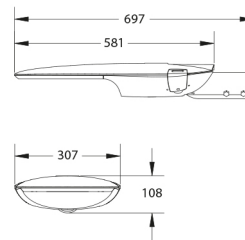

### PRODUCTKENMERKEN

Montagewijze	Opzet/aanzet	Geschikt voor aantal lichtbronnen	1
Lichtbron	LED niet uitwisselbaar	Nominale spanning	220 240 Volt
Met lichtbron	✓	Nom. Stroom	280 280 Milli-ampère
Lamphouder	Overig	Nominale levensduur L80/B10 bij 25 °C	100000 Uur
Materiaal behuizing	Aluminium	Nominale omgevingstemperatuur volgens IEC62722-2-1	-30 50 graden Celsius
Oppervlaktebescherming	Met poedercoating	Kabellengte	1 Meter
Kleur behuizing	Grijs	Effectieve lichtstroom	1400 Lumen
Materiaal afdekking	Glas transparant	Systeemvermogen, systeemprestaties	12 Watt
Spanningstype	AC	Armaturefficiëntie	116,5 Lumen/Watt
Regeling inbegrepen	✓	Kleurtemperatuur	4000 4000 Kelvin
Type tandwiel, gereedschap	LED besturingsapparatuur stroomgestuurd	Arbeidsfactor	0,9
Verwisselbare voorschakelapparatuur	✓	Breedte	307 Millimeter
Dimmer 0-10 V	✓	Hoogte/diepte	108 Millimeter
Dimmer 1-10 V	✓	Lengte	697 Millimeter
Dimmer GPRS	✗	Geschikt voor vlechtsmaat (-spoed)	60 60 Millimeter
Dimmer DALI	✓	Aantal polen	3
Dimmer DMX	✗	Geleiderdoorsnede	1,5 mm <sup>2</sup> (Vierkante millimeter)
Dimmer DSI	✗		
Dimmer met potentiometer (in het toestel ingebouwd)	✗		
Dimmer LineSwitch	✗		
Dimmer fabrikantspecifiek	✗		
Dimmer netspanningmodulatie	✗		
Dimmer faseafsnijding	✗		
Dimmer faseaansnijding	✗		
Dimmer Touch and Dim	✗		
Dimmer programmeerbaar	✓		
Dimmer met drukknop	✗		
Zonder dimfunctie	✗		
Dimmer RF	✗		
Dimmer Sine Wave Reduction	✗		
Dimmer Zigbee	✗		
Lichtverdeler	Focuslens		
Energie-efficiëntieklasse van de vast ingebouwde lamp	A++, A+, A (LED)		