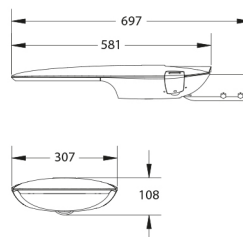

### PRODUCTKENMERKEN

Montagewijze	Opzet/aanzet	Geschikt voor aantal lichtbronnen	1
Lichtbron	LED niet uitwisselbaar	Nominale spanning	220 240 Volt
Met lichtbron	✓	Nom. Stroom	280 280 Milli-ampère
Lamphouder	Overig	Nominale levensduur L80/B10 bij 25 °C	100000 Uur
Materiaal behuizing	Aluminium	Nominale omgevingstemperatuur volgens IEC62722-2-1	-30 50 graden Celsius
Oppervlaktebescherming	Met poedercoating	Kabellengte	1 Meter
Kleur behuizing	Grijs	Effectieve lichtstroom	1400 Lumen
Materiaal afdekking	Glas transparant	Systeemvermogen, systeemprestaties	12 Watt
Spanningstype	AC	Armaturefficiëntie	116,5 Lumen/Watt
Regeling inbegrepen	✓	Kleurtemperatuur	3000 3000 Kelvin
Type tandwiel, gereedschap	LED besturingsapparatuur stroomgestuurd	Arbeidsfactor	0,9
Verwisselbare voorschakelapparatuur	✓	Breedte	307 Millimeter
Dimmer 0-10 V	✓	Hoogte/diepte	108 Millimeter
Dimmer 1-10 V	✓	Lengte	697 Millimeter
Dimmer GPRS	✗	Geschikt voor vlechtsmaat (-spoed)	60 60 Millimeter
Dimmer DALI	✓	Aantal polen	3
Dimmer DMX	✗	Geleiderdoorsnede	1,5 mm <sup>2</sup> (Vierkante millimeter)
Dimmer DSI	✗		
Dimmer met potentiometer (in het toestel ingebouwd)	✗		
Dimmer LineSwitch	✗		
Dimmer fabrikantspecifiek	✗		
Dimmer netspanningmodulatie	✗		
Dimmer faseafsnijding	✗		
Dimmer faseaansnijding	✗		
Dimmer Touch and Dim	✗		
Dimmer programmeerbaar	✓		
Dimmer met drukknop	✗		
Zonder dimfunctie	✗		
Dimmer RF	✗		
Dimmer Sine Wave Reduction	✗		
Dimmer Zigbee	✗		
Lichtverdeler	Focuslens		
Energie-efficiëntieklasse van de vast ingebouwde lamp	A++, A+, A (LED)		