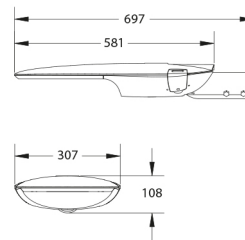

PRODUCTKENMERKEN

Montagewijze	Opzet/aanzet	Geschikt voor aantal lichtbronnen	1
Lichtbron	LED niet uitwisselbaar	Nominale spanning	220 240 Volt
Met lichtbron	✓	Nom. Stroom	280 280 Milli-ampère
Lamphouder	Overig	Nominale levensduur L80/B10 bij 25 °C	100000 Uur
Materiaal behuizing	Aluminium	Nominale omgevingstemperatuur volgens IEC62722-2-1	-30 50 graden Celsius
Oppervlaktebescherming	Met poedercoating	Kabellengte	1 Meter
Kleur behuizing	Grijs	Effectieve lichtstroom	1400 Lumen
Materiaal afdekking	Glas transparant	Systeemvermogen, systeemprestaties	12 Watt
Spanningstype	AC	Armaturefficiëntie	116,5 Lumen/Watt
Regeling inbegrepen	✓	Kleurtemperatuur	4000 4000 Kelvin
Type tandwiel, gereedschap	LED besturingsapparatuur stroomgestuurd	Arbeidsfactor	0,9
Verwisselbare voorschakelapparatuur	✓	Breedte	307 Millimeter
Dimmer 0-10 V	✓	Hoogte/diepte	108 Millimeter
Dimmer 1-10 V	✓	Lengte	697 Millimeter
Dimmer GPRS	✗	Geschikt voor vlechtsmaat (-spoed)	60 60 Millimeter
Dimmer DALI	✓	Aantal polen	3
Dimmer DMX	✗	Geleiderdoorsnede	1,5 mm ² (Vierkante millimeter)
Dimmer DSI	✗		
Dimmer met potentiometer (in het toestel ingebouwd)	✗		
Dimmer LineSwitch	✗		
Dimmer fabrikantspecifiek	✗		
Dimmer netspanningmodulatie	✗		
Dimmer faseafsnijding	✗		
Dimmer faseaansnijding	✗		
Dimmer Touch and Dim	✗		
Dimmer programmeerbaar	✓		
Dimmer met drukknop	✗		
Zonder dimfunctie	✗		
Dimmer RF	✗		
Dimmer Sine Wave Reduction	✗		
Dimmer Zigbee	✗		
Lichtverdeler	Focuslens		
Energie-efficiëntieklasse van de vast ingebouwde lamp	A++, A+, A (LED)		