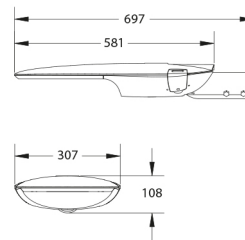

### PRODUCTKENMERKEN

Montagewijze	Opzet/aanzet	Geschikt voor aantal lichtbronnen	1
Lichtbron	LED niet uitwisselbaar	Nominale spanning	220 240 Volt
Met lichtbron	✓	Nom. Stroom	280 280 Milli-ampère
Lamphouder	Overig	Nominale levensduur L80/B10 bij 25 °C	100000 Uur
Materiaal behuizing	Aluminium	Nominale omgevingstemperatuur volgens IEC62722-2-1	-30 50 graden Celsius
Oppervlaktebescherming	Met poedercoating	Kabellengte	1 Meter
Kleur behuizing	Grijs	Effectieve lichtstroom	1400 Lumen
Materiaal afdekking	Glas transparant	Systeemvermogen, systeemprestaties	12 Watt
Spanningstype	AC	Armaturefficiëntie	116,5 Lumen/Watt
Regeling inbegrepen	✓	Kleurtemperatuur	3000 3000 Kelvin
Type tandwiel, gereedschap	LED besturingsapparatuur stroomgestuurd	Arbeidsfactor	0,9
Verwisselbare voorschakelapparatuur	✓	Breedte	307 Millimeter
Dimmer 0-10 V	✓	Hoogte/diepte	108 Millimeter
Dimmer 1-10 V	✓	Lengte	697 Millimeter
Dimmer GPRS	✗	Geschikt voor vlechtmaat (-spoed)	60 60 Millimeter
Dimmer DALI	✓	Aantal polen	3
Dimmer DMX	✗	Geleiderdoorsnede	1,5 mm <sup>2</sup> (Vierkante millimeter)
Dimmer DSI	✗		
Dimmer met potentiometer (in het toestel ingebouwd)	✗		
Dimmer LineSwitch	✗		
Dimmer fabrikantspecifiek	✗		
Dimmer netspanningmodulatie	✗		
Dimmer faseafsnijding	✗		
Dimmer faseaansnijding	✗		
Dimmer Touch and Dim	✗		
Dimmer programmeerbaar	✓		
Dimmer met drukknop	✗		
Zonder dimfunctie	✗		
Dimmer RF	✗		
Dimmer Sine Wave Reduction	✗		
Dimmer Zigbee	✗		
Lichtverdeler	Focuslens		
Energie-efficiëntieklasse van de vast ingebouwde lamp	A++, A+, A (LED)		