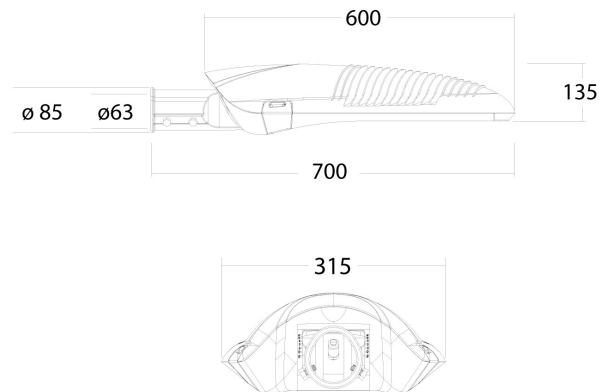

PRODUCTKENMERKEN

Montagewijze	Opzet/aanzet	Geschikt voor aantal lichtbronnen	1
Lichtbron	LED niet uitwisselbaar	Nominale spanning	220 240 Volt
Met lichtbron	✓	Nom. Stroom	350 350 Milli-ampère
Lamphouder	Overig	Nominale levensduur L80/B10 bij 25 °C	100000 Uur
Materiaal behuizing	Aluminium	Nominale omgevingstemperatuur volgens IEC62722-2-1	-30 50 graden Celsius
Oppervlaktebescherming	Met poedercoating	Kabellengte	1 Meter
Kleur behuizing	Grijs	Effectieve lichtstroom	7800 Lumen
Materiaal afdekking	Glas transparant	Systeemvermogen, systeemprestaties	71 Watt
Spanningstype	AC	Armaturefficiëntie	110 Lumen/Watt
Regeling inbegrepen	✓	Kleurtemperatuur	3000 3000 Kelvin
Type tandwiel, gereedschap	LED besturingsapparatuur stroomgestuurd	Arbeidsfactor	0,9
Verwisselbare voorschakelapparatuur	✓	Breedte	385 Millimeter
Dimmer 0-10 V	✓	Hoogte/diepte	172 Millimeter
Dimmer 1-10 V	✓	Lengte	829 Millimeter
Dimmer GPRS	✗	Geschikt voor vlechtsmaat (-spoed)	60 60 Millimeter
Dimmer DALI	✓	Aantal polen	3
Dimmer DMX	✗	Geleiderdoorsnede	1,5 mm ² (Vierkante millimeter)
Dimmer DSI	✗		
Dimmer met potentiometer (in het toestel ingebouwd)	✗		
Dimmer LineSwitch	✗		
Dimmer fabrikantspecifiek	✗		
Dimmer netspanningmodulatie	✗		
Dimmer faseafsnijding	✗		
Dimmer faseaansnijding	✗		
Dimmer Touch and Dim	✗		
Dimmer programmeerbaar	✓		
Dimmer met drukknop	✗		
Zonder dimfunctie	✗		
Dimmer RF	✗		