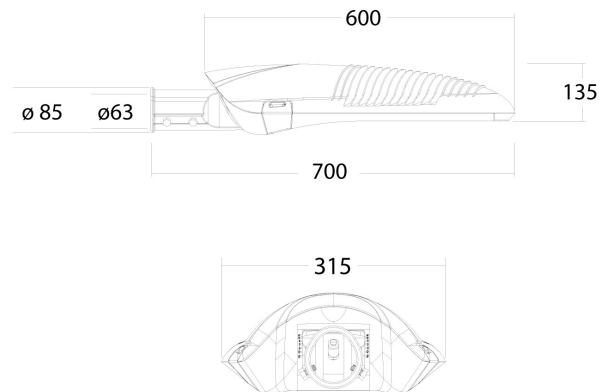

PRODUCTKENMERKEN

| | | | |
|---|---|--|--|
| Montagewijze | Opzet/aanzet | Geschikt voor aantal lichtbronnen | 1 |
| Lichtbron | LED niet uitwisselbaar | Nominale spanning | 220 240 Volt |
| Met lichtbron | ✓ | Nom. Stroom | 350 350 Milli-ampère |
| Lamphouder | Overig | Nominale levensduur L80/B10 bij 25 °C | 100000 Uur |
| Materiaal behuizing | Aluminium | Nominale omgevingstemperatuur volgens IEC62722-2-1 | -30 50 graden Celsius |
| Oppervlaktebescherming | Met poedercoating | Kabellengte | 1 Meter |
| Kleur behuizing | Grijs | Effectieve lichtstroom | 7800 Lumen |
| Materiaal afdekking | Glas transparant | Systeemvermogen, systeemprestaties | 71 Watt |
| Spanningstype | AC | Armaturefficiëntie | 110 Lumen/Watt |
| Regeling inbegrepen | ✓ | Kleurtemperatuur | 4000 4000 Kelvin |
| Type tandwiel, gereedschap | LED besturingsapparatuur stroomgestuurd | Arbeidsfactor | 0,9 |
| Verwisselbare voorschakelapparatuur | ✓ | Breedte | 385 Millimeter |
| Dimmer 0-10 V | ✓ | Hoogte/diepte | 172 Millimeter |
| Dimmer 1-10 V | ✓ | Lengte | 829 Millimeter |
| Dimmer GPRS | ✗ | Geschikt voor vlechtsmaat (-spoed) | 60 60 Millimeter |
| Dimmer DALI | ✓ | Aantal polen | 3 |
| Dimmer DMX | ✗ | Geleiderdoorsnede | 1,5 mm ² (Vierkante millimeter) |
| Dimmer DSI | ✗ | | |
| Dimmer met potentiometer (in het toestel ingebouwd) | ✗ | | |
| Dimmer LineSwitch | ✗ | | |
| Dimmer fabrikantspecifiek | ✗ | | |
| Dimmer netspanningmodulatie | ✗ | | |
| Dimmer faseafsnijding | ✗ | | |
| Dimmer faseaansnijding | ✗ | | |
| Dimmer Touch and Dim | ✗ | | |
| Dimmer programmeerbaar | ✓ | | |
| Dimmer met drukknop | ✗ | | |
| Zonder dimfunctie | ✗ | | |
| Dimmer RF | ✗ | | |