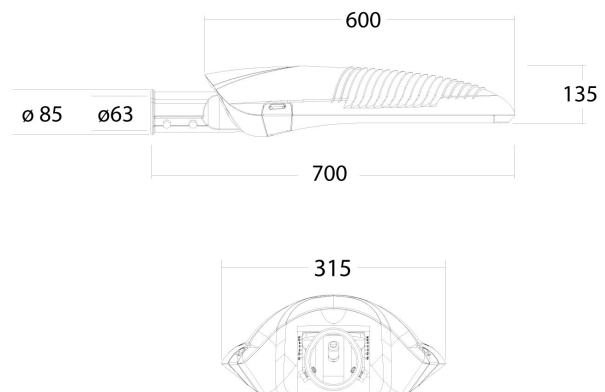

### PRODUCTKENMERKEN

Montagewijze	Opzet/aanzet	Geschikt voor aantal lichtbronnen	1
Lichtbron	LED niet uitwisselbaar	Nominale spanning	220 240 Volt
Met lichtbron	✓	Nom. Stroom	400 400 Milli-ampère
Lamphouder	Overig	Nominale levensduur L80/B10 bij 25 °C	100000 Uur
Materiaal behuizing	Aluminium	Nominale omgevingstemperatuur volgens IEC62722-2-1	-30 50 graden Celsius
Oppervlaktebescherming	Met poedercoating	Kabellengte	1 Meter
Kleur behuizing	Grijs	Effectieve lichtstroom	5800 Lumen
Materiaal afdekking	Glas transparant	Systeemvermogen, systeemprestaties	53 Watt
Spanningstype	AC	Armaturefficiëntie	109,5 Lumen/Watt
Regeling inbegrepen	✓	Kleurtemperatuur	4000 4000 Kelvin
Type tandwiel, gereedschap	LED besturingsapparatuur stroomgestuurd	Arbeidsfactor	0,9
Verwisselbare voorschakelapparatuur	✓	Breedte	385 Millimeter
Dimmer 0-10 V	✓	Hoogte/diepte	172 Millimeter
Dimmer 1-10 V	✓	Lengte	829 Millimeter
Dimmer GPRS	✗	Geschikt voor vlechtsmaat (-spoed)	60 60 Millimeter
Dimmer DALI	✓	Aantal polen	3
Dimmer DMX	✗	Geleiderdoorsnede	1,5 mm <sup>2</sup> (Vierkante millimeter)
Dimmer DSI	✗		
Dimmer met potentiometer (in het toestel ingebouwd)	✗		
Dimmer LineSwitch	✗		
Dimmer fabrikantspecifiek	✗		
Dimmer netspanningmodulatie	✗		
Dimmer faseafsnijding	✗		
Dimmer faseaansnijding	✗		
Dimmer Touch and Dim	✗		
Dimmer programmeerbaar	✓		
Dimmer met drukknop	✗		
Zonder dimfunctie	✗		
Dimmer RF	✗		