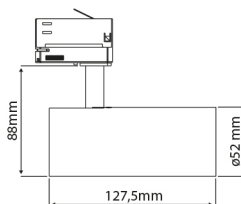

PRODUCTKENMERKEN

Geschikt voor aanbouw	✓	Nominale spanning	220 240 Volt
Geschikt voor inbouwmontage	✗	Nominale levensduur L70/B50 bij 25 °C	50000 Uur
Geschikt voor wandmontage	✗	Nominale omgevingstemperatuur volgens IEC62722-2-1	-20 40 graden Celsius
Wandmontage	✗	Systeemvermogen, systeemprestaties	9 Watt
Geschikt voor pendelophanging	✗	Lichtstroom	772 772 Lumen
Geschikt voor plafondbevestiging(montage)	✓	Effectieve lichtstroom	772 Lumen
Geschikt voor spantenmontage(?)	✗	Specifieke lichtstroom	85,78 Lumen/Watt
Geschikt voor podium-/vloerontage	✗	Kleurtemperatuur	2700 2700 Kelvin
Geschikt voor stroomrailmontage	✓	Arbeidsfactor	0,9
Geschikt voor klemmontage	✗	Lengte	127,5 Millimeter
Geschikt voor kabelsysteem	✗	Hoogte/diepte	88 Millimeter
Verstelbaarheid	Draaibaar, roterend	Buitendiameter	52 Millimeter
Met bewegingssensor	✗	Aantal polen	3
Met lichtsensoren	✗	Armaturefficiëntie	85,78 Lumen/Watt
Lichtbron	LED niet uitwisselbaar	Verblindingsbegrenzing (UGR)	14
Met lichtbron	✓		
Lamphouder	Overig		
Materiaal behuizing	Aluminium		
Kleur behuizing	Zwart		
Materiaal afdekking	Zonder kap(deksel)		
Spanningstype	AC		
Type tandwiel, gereedschap	LED besturingsapparatuur stroomgestuurd		
Regeling inbegrepen	✓		
Dimmer afhankelijk van de besturing	✗		
Dimmer 0-10 V	✗		
Dimmer 1-10 V	✗		
Dimbaar Dali-2	✗		
Dimmer DALI	✗		
Dimmer DMX	✗		
Dimmer DSI	✗		
Dimmer GPRS	✗		
Dimmer met potentiometer (in het toestel ingebouwd)	✗		
Dimmer LineSwitch	✗		