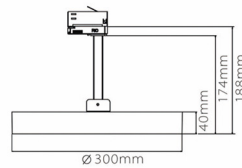

PRODUCTKENMERKEN

Geschikt voor aanbouw	✓	Nominale spanning	220 240 Volt
Geschikt voor inbouwmontage	✗	Nominale levensduur L70/B50 bij 25 °C	50000 Uur
Geschikt voor wandmontage	✗	Nominale omgevingstemperatuur volgens IEC62722-2-1	-20 40 graden Celsius
Wandmontage	✗	Systeemvermogen, systeemprestaties	38 Watt
Geschikt voor pendelophanging	✗	Lichtstroom	2460 2460 Lumen
Geschikt voor plafondbevestiging(montage)	✓	Effectieve lichtstroom	2460 Lumen
Geschikt voor spantenmontage(?)	✗	Specifieke lichtstroom	64,74 Lumen/Watt
Geschikt voor podium-/vloermontage	✗	Kleurtemperatuur	2700 2700 Kelvin
Geschikt voor stroomrailmontage	✓	Arbeidsfactor	0,95
Geschikt voor klemmontage	✗	Hoogte/diepte	40 Millimeter
Geschikt voor kabelsysteem	✗	Buitendiameter	300 Millimeter
Verstelbaarheid	Draaibaar, roterend	Aantal polen	3
Met bewegingssensor	✗	Armaturefficiëntie	64,74 Lumen/Watt
Met lichtsensor	✗	Verblindingsbegrenzing (UGR)	26
Lichtbron	LED niet uitwisselbaar		
Met lichtbron	✓		
Lamphouder	Overig		
Materiaal behuizing	Aluminium		
Kleur behuizing	Zwart		
Materiaal afdekking	Zonder kap(deksel)		
Spanningstype	AC		
Type tandwiel, gereedschap	LED besturingsapparatuur stroomgestuurd		
Regeling inbegrepen	✓		
Dimmer afhankelijk van de besturing	✗		
Dimmer 0-10 V	✗		
Dimmer 1-10 V	✗		
Dimbaar Dali-2	✗		
Dimmer DALI	✗		
Dimmer DMX	✗		