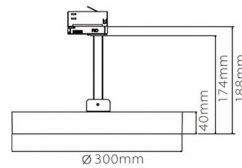

### PRODUCTKENMERKEN

Geschikt voor aanbouw	✓	Nominale spanning	220 240 Volt
Geschikt voor inbouwmontage	✗	Nominale levensduur L70/B50 bij 25 °C	50000 Uur
Geschikt voor wandmontage	✗	Nominale omgevingstemperatuur volgens IEC62722-2-1	-20 40 graden Celsius
Wandmontage	✗	Systeemvermogen, systeemprestaties	38 Watt
Geschikt voor pendelophanging	✗	Lichtstroom	2570 2570 Lumen
Geschikt voor plafondbevestiging(montage)	✓	Effectieve lichtstroom	2570 Lumen
Geschikt voor spantenmontage(?)	✗	Specifieke lichtstroom	67,63 Lumen/Watt
Geschikt voor podium-/vloermontage	✗	Kleurtemperatuur	3000 3000 Kelvin
Geschikt voor stroomrailmontage	✓	Arbeidsfactor	0,95
Geschikt voor klemmontage	✗	Hoogte/diepte	40 Millimeter
Geschikt voor kabelsysteem	✗	Buitendiameter	300 Millimeter
Verstelbaarheid	Draaibaar, roterend	Aantal polen	3
Met bewegingssensor	✗	Armaturefficiëntie	67,63 Lumen/Watt
Met lichtsensor	✗	Verblindingsbegrenzing (UGR)	26
Lichtbron	LED niet uitwisselbaar		
Met lichtbron	✓		
Lamphouder	Overig		
Materiaal behuizing	Aluminium		
Kleur behuizing	Zwart		
Materiaal afdekking	Zonder kap(deksel)		
Spanningstype	AC		
Type tandwiel, gereedschap	LED besturingsapparatuur stroomgestuurd		
Regeling inbegrepen	✓		
Dimmer afhankelijk van de besturing	✗		
Dimmer 0-10 V	✗		
Dimmer 1-10 V	✗		
Dimbaar Dali-2	✗		
Dimmer DALI	✗		
Dimmer DMX	✗		