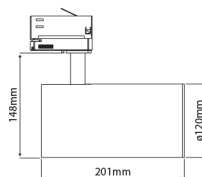

PRODUCTKENMERKEN

Geschikt voor aanbouw	✓	Nominale spanning	220 240 Volt
Geschikt voor inbouwmontage	✗	Nominale levensduur L70/B50 bij 25 °C	50000 Uur
Geschikt voor wandmontage	✓	Nominale omgevingstemperatuur volgens IEC62722-2-1	-5 35 graden Celsius
Wandmontage	✓	Systeemvermogen, systeemprestaties	45 Watt
Geschikt voor pendelophanging	✗	Lichtstroom	5050 5050 Lumen
Geschikt voor plafondbevestiging(montage)	✓	Effectieve lichtstroom	5050 Lumen
Geschikt voor spantenmontage(?)	✗	Specifieke lichtstroom	112,22 Lumen/Watt
Geschikt voor podium-/vloermontage	✗	Kleurtemperatuur	4000 4000 Kelvin
Geschikt voor stroomrailmontage	✓	Arbeidsfactor	0,9
Geschikt voor klemmontage	✗	Lengte	201 Millimeter
Geschikt voor kabelsysteem	✗	Hoogte/diepte	148 Millimeter
Verstelbaarheid	Draaibaar, roterend	Buitendiameter	120 Millimeter
Met bewegingssensor	✗	Aantal polen	3
Met lichtsensor	✗	Armaturefficiëntie	112,22 Lumen/Watt
Lichtbron	LED niet uitwisselbaar	Verblindingsbegrenzing (UGR)	14
Met lichtbron	✓		
Lamphouder	Overig		
Materiaal behuizing	Aluminium		
Kleur behuizing	Zwart		
Materiaal afdekking	Zonder kap(deksel)		
Spanningstype	AC		
Type tandwiel, gereedschap	LED besturingsapparatuur stroomgestuurd		
Regeling inbegrepen	✓		
Dimmer afhankelijk van de besturing	✗		
Dimmer 0-10 V	✗		
Dimmer 1-10 V	✗		
Dimbaar Dali-2	✗		
Dimmer DALI	✗		
Dimmer DMX	✗		