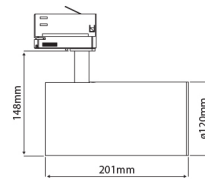

PRODUCTKENMERKEN

Geschikt voor aanbouw	✓	Nominale spanning	220 240 Volt
Geschikt voor inbouwmontage	✗	Nominale levensduur L70/B50 bij 25 °C	50000 Uur
Geschikt voor wandmontage	✓	Nominale omgevingstemperatuur volgens IEC62722-2-1	-5 35 graden Celsius
Wandmontage	✓	Systeemvermogen, systeemprestaties	45 Watt
Geschikt voor pendelophanging	✗	Lichtstroom	4700 4700 Lumen
Geschikt voor plafondbevestiging(montage)	✓	Effectieve lichtstroom	4700 Lumen
Geschikt voor spantenmontage(?)	✗	Specifieke lichtstroom	104,45 Lumen/Watt
Geschikt voor podium-/vloermontage	✗	Kleurtemperatuur	3000 3000 Kelvin
Geschikt voor stroomrailmontage	✓	Arbeidsfactor	0,9
Geschikt voor klemmontage	✗	Lengte	201 Millimeter
Geschikt voor kabelsysteem	✗	Hoogte/diepte	148 Millimeter
Verstelbaarheid	Draaibaar, roterend	Buitendiameter	120 Millimeter
Met bewegingssensor	✗	Aantal polen	3
Met lichtsensor	✗	Armaturefficiëntie	104,45 Lumen/Watt
Lichtbron	LED niet uitwisselbaar	Verblindingsbegrenzing (UGR)	14
Met lichtbron	✓		
Lamphouder	Overig		
Materiaal behuizing	Aluminium		
Kleur behuizing	Zwart		
Materiaal afdekking	Zonder kap(deksel)		
Spanningstype	AC		
Type tandwiel, gereedschap	LED besturingsapparatuur stroomgestuurd		
Regeling inbegrepen	✓		
Dimmer afhankelijk van de besturing	✗		
Dimmer 0-10 V	✗		
Dimmer 1-10 V	✗		
Dimbaar Dali-2	✗		
Dimmer DALI	✗		
Dimmer DMX	✗		