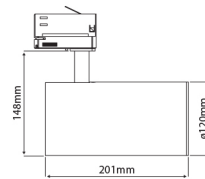

PRODUCTKENMERKEN

Geschikt voor aanbouw	✓	Nominale spanning	220 240 Volt
Geschikt voor inbouwmontage	✗	Nominale levensduur L70/B50 bij 25 °C	50000 Uur
Geschikt voor wandmontage	✓	Nominale omgevingstemperatuur volgens IEC62722-2-1	-5 35 graden Celsius
Wandmontage	✓	Systeemvermogen, systeemprestaties	45 Watt
Geschikt voor pendelophanging	✗	Lichtstroom	4350 4350 Lumen
Geschikt voor plafondbevestiging(montage)	✓	Effectieve lichtstroom	4350 Lumen
Geschikt voor spantenmontage(?)	✗	Specifieke lichtstroom	96,67 Lumen/Watt
Geschikt voor podium-/vloermontage	✗	Kleurtemperatuur	2700 2700 Kelvin
Geschikt voor stroomrailmontage	✓	Arbeidsfactor	0,9
Geschikt voor klemmontage	✗	Lengte	201 Millimeter
Geschikt voor kabelsysteem	✗	Hoogte/diepte	148 Millimeter
Verstelbaarheid	Draaibaar, roterend	Buitendiameter	120 Millimeter
Met bewegingssensor	✗	Aantal polen	3
Met lichtsensor	✗	Armaturefficiëntie	96,67 Lumen/Watt
Lichtbron	LED niet uitwisselbaar	Verblindingsbegrenzing (UGR)	14
Met lichtbron	✓		
Lamphouder	Overig		
Materiaal behuizing	Aluminium		
Kleur behuizing	Zwart		
Materiaal afdekking	Zonder kap(deksel)		
Spanningstype	AC		
Type tandwiel, gereedschap	LED besturingsapparatuur stroomgestuurd		
Regeling inbegrepen	✓		
Dimmer afhankelijk van de besturing	✗		
Dimmer 0-10 V	✗		
Dimmer 1-10 V	✗		
Dimbaar Dali-2	✗		
Dimmer DALI	✗		
Dimmer DMX	✗		