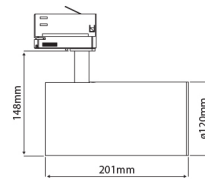

### PRODUCTKENMERKEN

Geschikt voor aanbouw	✓	Nominale spanning	220 240 Volt
Geschikt voor inbouwmontage	✗	Nominale levensduur L70/B50 bij 25 °C	50000 Uur
Geschikt voor wandmontage	✓	Nominale omgevingstemperatuur volgens IEC62722-2-1	-5 35 graden Celsius
Wandmontage	✓	Systeemvermogen, systeemprestaties	45 Watt
Geschikt voor pendelophanging	✗	Lichtstroom	5050 5050 Lumen
Geschikt voor plafondbevestiging(montage)	✓	Effectieve lichtstroom	5050 Lumen
Geschikt voor spantenmontage(?)	✗	Specifieke lichtstroom	112,22 Lumen/Watt
Geschikt voor podium-/vloermontage	✗	Kleurtemperatuur	4000 4000 Kelvin
Geschikt voor stroomrailmontage	✓	Arbeidsfactor	0,9
Geschikt voor klemmontage	✗	Lengte	201 Millimeter
Geschikt voor kabelsysteem	✗	Hoogte/diepte	148 Millimeter
Verstelbaarheid	Draaibaar, roterend	Buitendiameter	120 Millimeter
Met bewegingssensor	✗	Aantal polen	3
Met lichtsensor	✗	Armaturefficiëntie	112,22 Lumen/Watt
Lichtbron	LED niet uitwisselbaar	Verblindingsbegrenzing (UGR)	14
Met lichtbron	✓		
Lamphouder	Overig		
Materiaal behuizing	Aluminium		
Kleur behuizing	Zwart		
Materiaal afdekking	Zonder kap(deksel)		
Spanningstype	AC		
Type tandwiel, gereedschap	LED besturingsapparatuur stroomgestuurd		
Regeling inbegrepen	✓		
Dimmer afhankelijk van de besturing	✗		
Dimmer 0-10 V	✗		
Dimmer 1-10 V	✗		
Dimbaar Dali-2	✗		
Dimmer DALI	✗		
Dimmer DMX	✗		