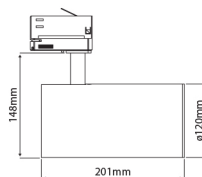

### PRODUCTKENMERKEN

Geschikt voor aanbouw	✓	Nominale spanning	220 240 Volt
Geschikt voor inbouwmontage	✗	Nominale levensduur L70/B50 bij 25 °C	50000 Uur
Geschikt voor wandmontage	✓	Nominale omgevingstemperatuur volgens IEC62722-2-1	-5 35 graden Celsius
Wandmontage	✓	Systeemvermogen, systeemprestaties	45 Watt
Geschikt voor pendelophanging	✗	Lichtstroom	4700 4700 Lumen
Geschikt voor plafondbevestiging(montage)	✓	Effectieve lichtstroom	4700 Lumen
Geschikt voor spantenmontage(?)	✗	Specifieke lichtstroom	104,45 Lumen/Watt
Geschikt voor podium-/vloermontage	✗	Kleurtemperatuur	3000 3000 Kelvin
Geschikt voor stroomrailmontage	✓	Arbeidsfactor	0,9
Geschikt voor klemmontage	✗	Lengte	201 Millimeter
Geschikt voor kabelsysteem	✗	Hoogte/diepte	148 Millimeter
Verstelbaarheid	Draaibaar, roterend	Buitendiameter	120 Millimeter
Met bewegingssensor	✗	Aantal polen	3
Met lichtsensor	✗	Armaturefficiëntie	104,45 Lumen/Watt
Lichtbron	LED niet uitwisselbaar	Verblindingsbegrenzing (UGR)	14
Met lichtbron	✓		
Lamphouder	Overig		
Materiaal behuizing	Aluminium		
Kleur behuizing	Zwart		
Materiaal afdekking	Zonder kap(deksel)		
Spanningstype	AC		
Type tandwiel, gereedschap	LED besturingsapparatuur stroomgestuurd		
Regeling inbegrepen	✓		
Dimmer afhankelijk van de besturing	✗		
Dimmer 0-10 V	✗		
Dimmer 1-10 V	✗		
Dimbaar Dali-2	✗		
Dimmer DALI	✗		
Dimmer DMX	✗		