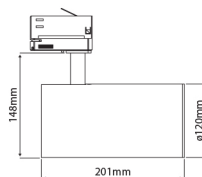

### PRODUCTKENMERKEN

Geschikt voor aanbouw	✓	Nominale spanning	220 240 Volt
Geschikt voor inbouwmontage	✗	Nominale levensduur L70/B50 bij 25 °C	50000 Uur
Geschikt voor wandmontage	✓	Nominale omgevingstemperatuur volgens IEC62722-2-1	-5 35 graden Celsius
Wandmontage	✓	Systeemvermogen, systeemprestaties	45 Watt
Geschikt voor pendelophanging	✗	Lichtstroom	4350 4350 Lumen
Geschikt voor plafondbevestiging(montage)	✓	Effectieve lichtstroom	4350 Lumen
Geschikt voor spantenmontage(?)	✗	Specifieke lichtstroom	96,67 Lumen/Watt
Geschikt voor podium-/vloermontage	✗	Kleurtemperatuur	2700 2700 Kelvin
Geschikt voor stroomrailmontage	✓	Arbeidsfactor	0,9
Geschikt voor klemmontage	✗	Lengte	201 Millimeter
Geschikt voor kabelsysteem	✗	Hoogte/diepte	148 Millimeter
Verstelbaarheid	Draaibaar, roterend	Buitendiameter	120 Millimeter
Met bewegingssensor	✗	Aantal polen	3
Met lichtsensor	✗	Armaturefficiëntie	96,67 Lumen/Watt
Lichtbron	LED niet uitwisselbaar	Verblindingsbegrenzing (UGR)	14
Met lichtbron	✓		
Lamphouder	Overig		
Materiaal behuizing	Aluminium		
Kleur behuizing	Zwart		
Materiaal afdekking	Zonder kap(deksel)		
Spanningstype	AC		
Type tandwiel, gereedschap	LED besturingsapparatuur stroomgestuurd		
Regeling inbegrepen	✓		
Dimmer afhankelijk van de besturing	✗		
Dimmer 0-10 V	✗		
Dimmer 1-10 V	✗		
Dimbaar Dali-2	✗		
Dimmer DALI	✗		
Dimmer DMX	✗		