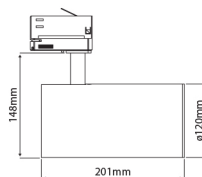

PRODUCTKENMERKEN

Geschikt voor aanbouw	✓	Nominale spanning	220 240 Volt
Geschikt voor inbouwmontage	✗	Nominale levensduur L70/B50 bij 25 °C	50000 Uur
Geschikt voor wandmontage	✓	Nominale omgevingstemperatuur volgens IEC62722-2-1	-5 35 graden Celsius
Wandmontage	✓	Systeemvermogen, systeemprestaties	45 Watt
Geschikt voor pendelophanging	✗	Lichtstroom	4700 4700 Lumen
Geschikt voor plafondbevestiging(montage)	✓	Effectieve lichtstroom	4700 Lumen
Geschikt voor spantenmontage(?)	✗	Specifieke lichtstroom	104,45 Lumen/Watt
Geschikt voor podium-/vloerontage	✗	Kleurtemperatuur	3000 3000 Kelvin
Geschikt voor stroomrailmontage	✓	Arbeidsfactor	0,9
Geschikt voor klemmontage	✗	Lengte	201 Millimeter
Geschikt voor kabelsysteem	✗	Hoogte/diepte	148 Millimeter
Verstelbaarheid	Draaibaar, roterend	Buitendiameter	120 Millimeter
Met bewegingssensor	✗	Aantal polen	3
Met lichtsensor	✗	Armaturefficiëntie	104,45 Lumen/Watt
Lichtbron	LED niet uitwisselbaar	Verblindingsbegrenzing (UGR)	14
Met lichtbron	✓		
Lamphouder	Overig		
Materiaal behuizing	Aluminium		
Kleur behuizing	Zwart		
Materiaal afdekking	Zonder kap(deksel)		
Spanningstype	AC		
Type tandwiel, gereedschap	LED besturingsapparatuur stroomgestuurd		
Regeling inbegrepen	✓		
Dimmer afhankelijk van de besturing	✗		
Dimmer 0-10 V	✗		
Dimmer 1-10 V	✗		
Dimbaar Dali-2	✗		
Dimmer DALI	✗		
Dimmer DMX	✗		