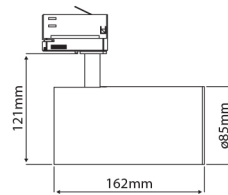

PRODUCTKENMERKEN

Geschikt voor aanbouw	✓	Nominale spanning	220 240 Volt
Geschikt voor inbouwmontage	✗	Nominale levensduur L70/B50 bij 25 °C	50000 Uur
Geschikt voor wandmontage	✓	Nominale omgevingstemperatuur volgens IEC62722-2-1	-5 35 graden Celsius
Wandmontage	✓	Systeemvermogen, systeemprestaties	26 Watt
Geschikt voor pendelophanging	✗	Lichtstroom	2400 2400 Lumen
Geschikt voor plafondbevestiging(montage)	✓	Effectieve lichtstroom	2400 Lumen
Geschikt voor spantenmontage(?)	✗	Specifieke lichtstroom	92,31 Lumen/Watt
Geschikt voor podium-/vloerontage	✗	Kleurtemperatuur	3000 3000 Kelvin
Geschikt voor stroomrailmontage	✓	Arbeidsfactor	0,9
Geschikt voor klemmontage	✗	Lengte	162 Millimeter
Geschikt voor kabelsysteem	✗	Hoogte/diepte	151 Millimeter
Verstelbaarheid	Draaibaar, roterend	Buitendiameter	85 Millimeter
Met bewegingssensor	✗	Aantal polen	3
Met lichtsensor	✗	Armaturefficiëntie	92,31 Lumen/Watt
Lichtbron	LED niet uitwisselbaar	Verblindingsbegrenzing (UGR)	14
Met lichtbron	✓		
Lamphouder	Overig		
Materiaal behuizing	Aluminium		
Kleur behuizing	Wit		
Materiaal afdekking	Zonder kap(deksel)		
Spanningstype	AC		
Type tandwiel, gereedschap	LED besturingsapparatuur stroomgestuurd		
Regeling inbegrepen	✓		
Dimmer afhankelijk van de besturing	✗		
Dimmer 0-10 V	✗		
Dimmer 1-10 V	✗		
Dimbaar Dali-2	✗		
Dimmer DALI	✗		
Dimmer DMX	✗		