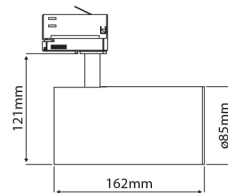

PRODUCTKENMERKEN

Geschikt voor aanbouw	✓	Nominale spanning	220 240 Volt
Geschikt voor inbouwmontage	✗	Nominale levensduur L70/B50 bij 25 °C	50000 Uur
Geschikt voor wandmontage	✓	Nominale omgevingstemperatuur volgens IEC62722-2-1	-5 35 graden Celsius
Wandmontage	✓	Systeemvermogen, systeemprestaties	26 Watt
Geschikt voor pendelophanging	✗	Lichtstroom	2600 2600 Lumen
Geschikt voor plafondbevestiging(montage)	✓	Effectieve lichtstroom	2600 Lumen
Geschikt voor spantenmontage(?)	✗	Specifieke lichtstroom	100 Lumen/Watt
Geschikt voor podium-/vloermontage	✗	Kleurtemperatuur	3000 3000 Kelvin
Geschikt voor stroomrailmontage	✓	Arbeidsfactor	0,9
Geschikt voor klemmontage	✗	Lengte	162 Millimeter
Geschikt voor kabelsysteem	✗	Hoogte/diepte	151 Millimeter
Verstelbaarheid	Draaibaar, roterend	Buitendiameter	85 Millimeter
Met bewegingssensor	✗	Aantal polen	3
Met lichtsensor	✗	Armaturefficiëntie	100 Lumen/Watt
Lichtbron	LED niet uitwisselbaar	Verblindingsbegrenzing (UGR)	14
Met lichtbron	✓		
Lamphouder	Overig		
Materiaal behuizing	Aluminium		
Kleur behuizing	Zwart		
Materiaal afdekking	Zonder kap(deksel)		
Spanningstype	AC		
Type tandwiel, gereedschap	LED besturingsapparatuur stroomgestuurd		
Regeling inbegrepen	✓		
Dimmer afhankelijk van de besturing	✗		
Dimmer 0-10 V	✗		
Dimmer 1-10 V	✗		
Dimbaar Dali-2	✗		
Dimmer DALI	✗		
Dimmer DMX	✗		