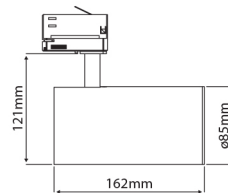

PRODUCTKENMERKEN

Geschikt voor aanbouw	✓	Nominale spanning	220 240 Volt
Geschikt voor inbouwmontage	✗	Nominale levensduur L70/B50 bij 25 °C	50000 Uur
Geschikt voor wandmontage	✓	Nominale omgevingstemperatuur volgens IEC62722-2-1	-5 35 graden Celsius
Wandmontage	✓	Systeemvermogen, systeemprestaties	26 Watt
Geschikt voor pendelophanging	✗	Lichtstroom	2400 2400 Lumen
Geschikt voor plafondbevestiging(montage)	✓	Effectieve lichtstroom	2400 Lumen
Geschikt voor spantenmontage(?)	✗	Specifieke lichtstroom	92,31 Lumen/Watt
Geschikt voor podium-/vloermontage	✗	Kleurtemperatuur	2700 2700 Kelvin
Geschikt voor stroomrailmontage	✓	Arbeidsfactor	0,9
Geschikt voor klemmontage	✗	Lengte	162 Millimeter
Geschikt voor kabelsysteem	✗	Hoogte/diepte	121 Millimeter
Verstelbaarheid	Draaibaar, roterend	Buitendiameter	85 Millimeter
Met bewegingssensor	✗	Aantal polen	3
Met lichtsensor	✗	Armaturefficiëntie	92,31 Lumen/Watt
Lichtbron	LED niet uitwisselbaar	Verblindingsbegrenzing (UGR)	14
Met lichtbron	✓		
Lamphouder	Overig		
Materiaal behuizing	Aluminium		
Kleur behuizing	Zwart		
Materiaal afdekking	Zonder kap(deksel)		
Spanningstype	AC		
Type tandwiel, gereedschap	LED besturingsapparatuur stroomgestuurd		
Regeling inbegrepen	✓		
Dimmer afhankelijk van de besturing	✗		
Dimmer 0-10 V	✗		
Dimmer 1-10 V	✗		
Dimbaar Dali-2	✗		
Dimmer DALI	✗		
Dimmer DMX	✗		