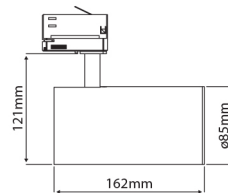

PRODUCTKENMERKEN

Geschikt voor aanbouw	✓	Nominale spanning	220 240 Volt
Geschikt voor inbouwmontage	✗	Nominale levensduur L70/B50 bij 25 °C	50000 Uur
Geschikt voor wandmontage	✓	Nominale omgevingstemperatuur volgens IEC62722-2-1	-5 35 graden Celsius
Wandmontage	✓	Systeemvermogen, systeemprestaties	26 Watt
Geschikt voor pendelophanging	✗	Lichtstroom	2800 2800 Lumen
Geschikt voor plafondbevestiging(montage)	✓	Effectieve lichtstroom	2800 Lumen
Geschikt voor spantenmontage(?)	✗	Specifieke lichtstroom	107,69 Lumen/Watt
Geschikt voor podium-/vloermontage	✗	Kleurtemperatuur	4000 4000 Kelvin
Geschikt voor stroomrailmontage	✓	Arbeidsfactor	0,9
Geschikt voor klemmontage	✗	Lengte	162 Millimeter
Geschikt voor kabelsysteem	✗	Hoogte/diepte	121 Millimeter
Verstelbaarheid	Draaibaar, roterend	Buitendiameter	85 Millimeter
Met bewegingssensor	✗	Aantal polen	3
Met lichtsensor	✗	Armaturefficiëntie	107,69 Lumen/Watt
Lichtbron	LED niet uitwisselbaar	Verblindingsbegrenzing (UGR)	14
Met lichtbron	✓		
Lamphouder	Overig		
Materiaal behuizing	Aluminium		
Kleur behuizing	Zwart		
Materiaal afdekking	Zonder kap(deksel)		
Spanningstype	AC		
Type tandwiel, gereedschap	LED besturingsapparatuur stroomgestuurd		
Regeling inbegrepen	✓		
Dimmer afhankelijk van de besturing	✗		
Dimmer 0-10 V	✗		
Dimmer 1-10 V	✗		
Dimbaar Dali-2	✗		
Dimmer DALI	✗		
Dimmer DMX	✗		