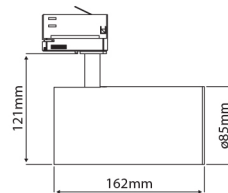

PRODUCTKENMERKEN

Geschikt voor aanbouw	✓	Nominale spanning	220 240 Volt
Geschikt voor inbouwmontage	✗	Nominale levensduur L70/B50 bij 25 °C	50000 Uur
Geschikt voor wandmontage	✓	Nominale omgevingstemperatuur volgens IEC62722-2-1	-5 35 graden Celsius
Wandmontage	✓	Systeemvermogen, systeemprestaties	26 Watt
Geschikt voor pendelophanging	✗	Lichtstroom	2600 2600 Lumen
Geschikt voor plafondbevestiging(montage)	✓	Effectieve lichtstroom	2600 Lumen
Geschikt voor spantenmontage(?)	✗	Specifieke lichtstroom	100 Lumen/Watt
Geschikt voor podium-/vloerontage	✗	Kleurtemperatuur	3000 3000 Kelvin
Geschikt voor stroomrailmontage	✓	Arbeidsfactor	0,9
Geschikt voor klemmontage	✗	Lengte	162 Millimeter
Geschikt voor kabelsysteem	✗	Hoogte/diepte	121 Millimeter
Verstelbaarheid	Draaibaar, roterend	Buitendiameter	85 Millimeter
Met bewegingssensor	✗	Aantal polen	3
Met lichtsensor	✗	Armaturefficiëntie	100 Lumen/Watt
Lichtbron	LED niet uitwisselbaar	Verblindingsbegrenzing (UGR)	14
Met lichtbron	✓		
Lamphouder	Overig		
Materiaal behuizing	Aluminium		
Kleur behuizing	Zwart		
Materiaal afdekking	Zonder kap(deksel)		
Spanningstype	AC		
Type tandwiel, gereedschap	LED besturingsapparatuur stroomgestuurd		
Regeling inbegrepen	✓		
Dimmer afhankelijk van de besturing	✗		
Dimmer 0-10 V	✗		
Dimmer 1-10 V	✗		
Dimbaar Dali-2	✗		
Dimmer DALI	✗		
Dimmer DMX	✗		